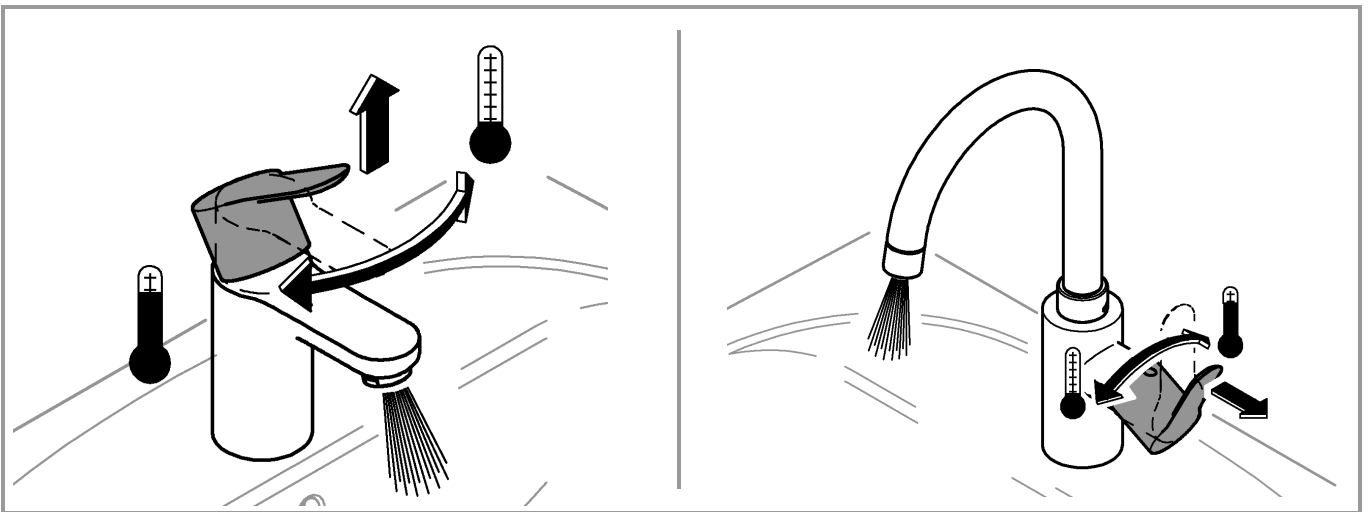

\*19 332  
32mm

*19 332 	32mm 	*19 017 	13mm 		07 052   180mm
					*07 341   350mm

Pure Freude an Wasser

**GROHE**  
WAVES

**D**

+49 571 3989 333  
helpline@grohe.de

**A**

+43 1 68060  
info-at@grohe.com