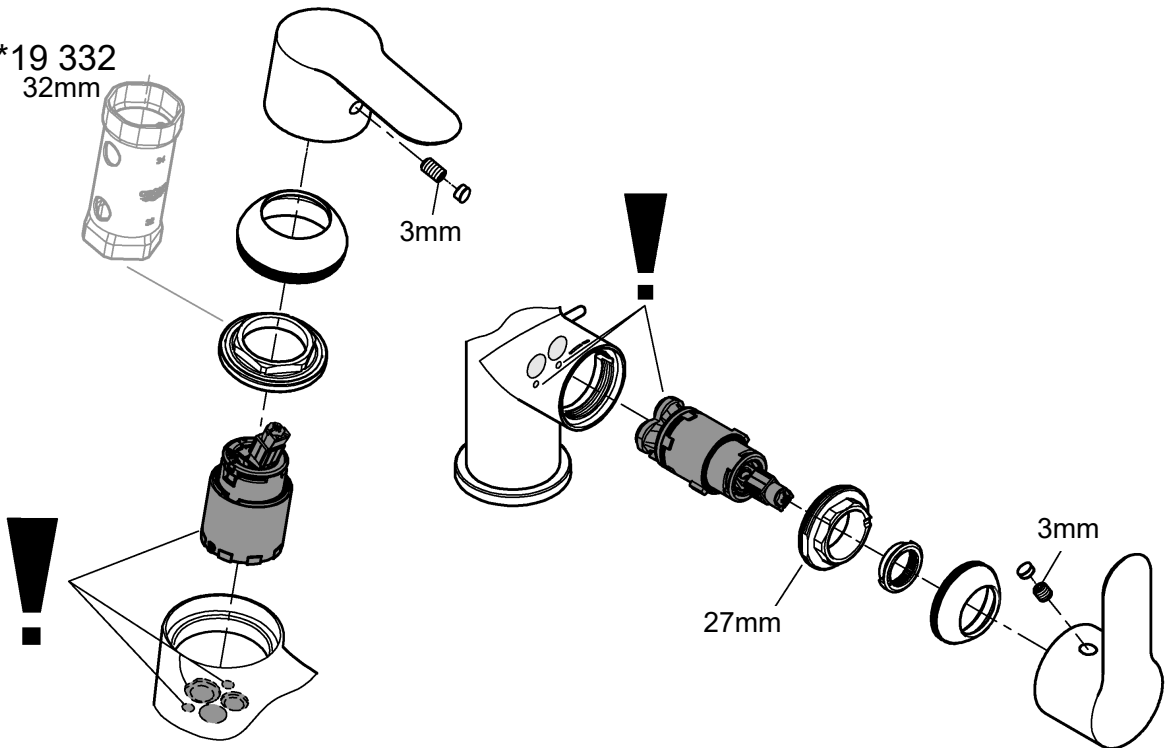

\*19 332  
32mm

*19 332 	32mm 	*19 017 	13mm 		07 052   180mm
					*07 341   350mm

Pure Freude an Wasser

**GROHE**  
WAVES

**D**

+49 571 3989 333  
helpline@grohe.de

**A**

+43 1 68060  
info-at@grohe.com