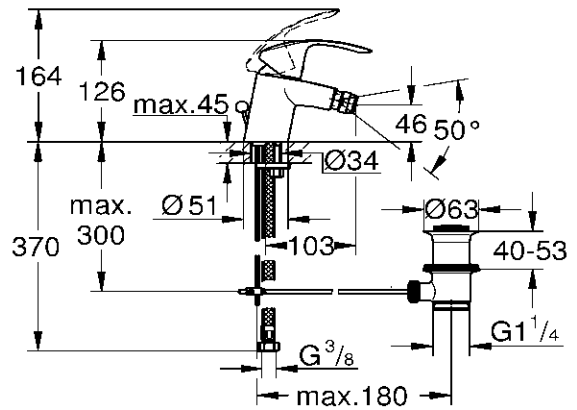

**32 467**

**32 929**

**23 947**  
**33 188**

**23 743**

DIN  
1988

DIN EN  
806

1a

1b

\*19 332  
32mm

*19 332 	32mm 	*19 017 	13mm 		07 052   180mm
					*07 341   350mm

Pure Freude an Wasser

**GROHE**  
WAVES

**D**

+49 571 3989 333  
helpline@grohe.de

**A**

+43 1 68060  
info-at@grohe.com