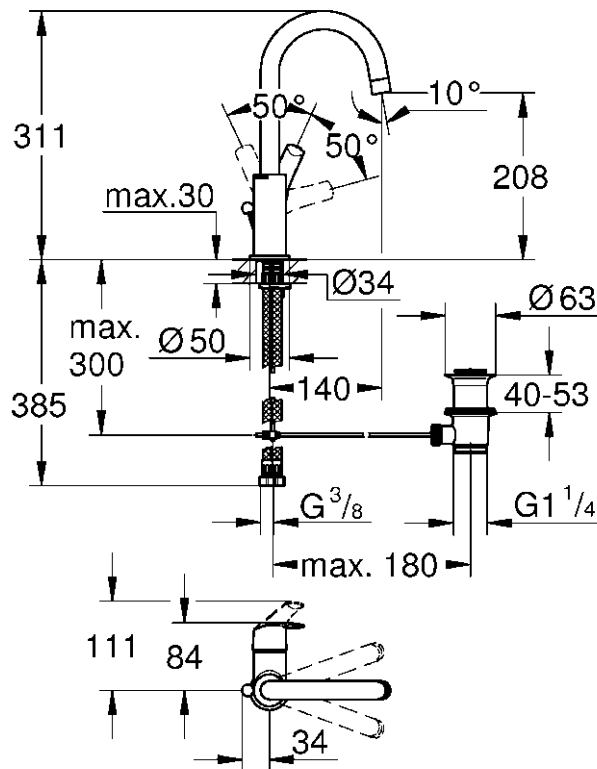

**32 467**

**32 929**

**23 947**  
**33 188**

**23 743**

DIN  
1988

DIN EN  
806

1a

1b

\*19 332  
32mm

*19 332 	32mm 	*19 017 	13mm 		07 052   180mm
					*07 341   350mm

Pure Freude an Wasser

**GROHE**  
WAVES

**D**

+49 571 3989 333  
helpline@grohe.de

**A**

+43 1 68060  
info-at@grohe.com