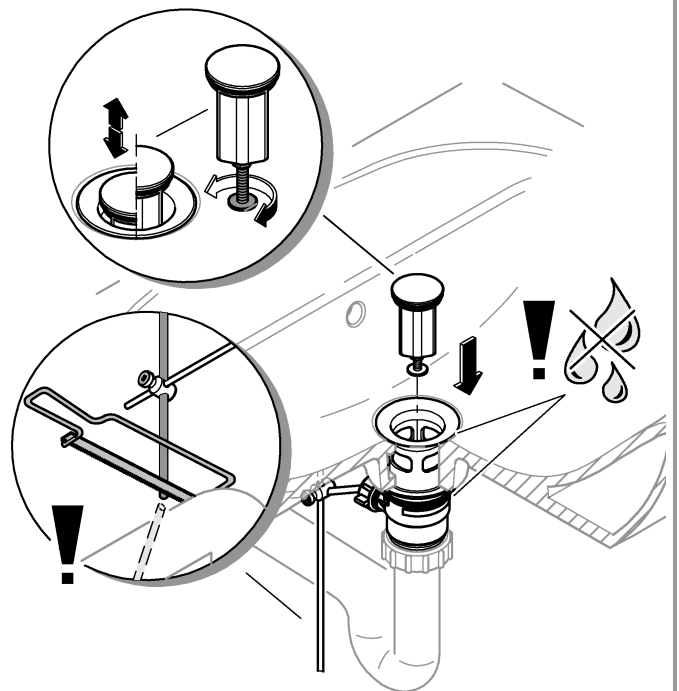

\*19 332  
32mm

*19 332 	32mm 	*19 017 	13mm 		07 052   180mm
					*07 341   350mm

Pure Freude an Wasser

**GROHE**  
WAVES

**D**

+49 571 3989 333  
helpline@grohe.de

**A**

+43 1 68060  
info-at@grohe.com