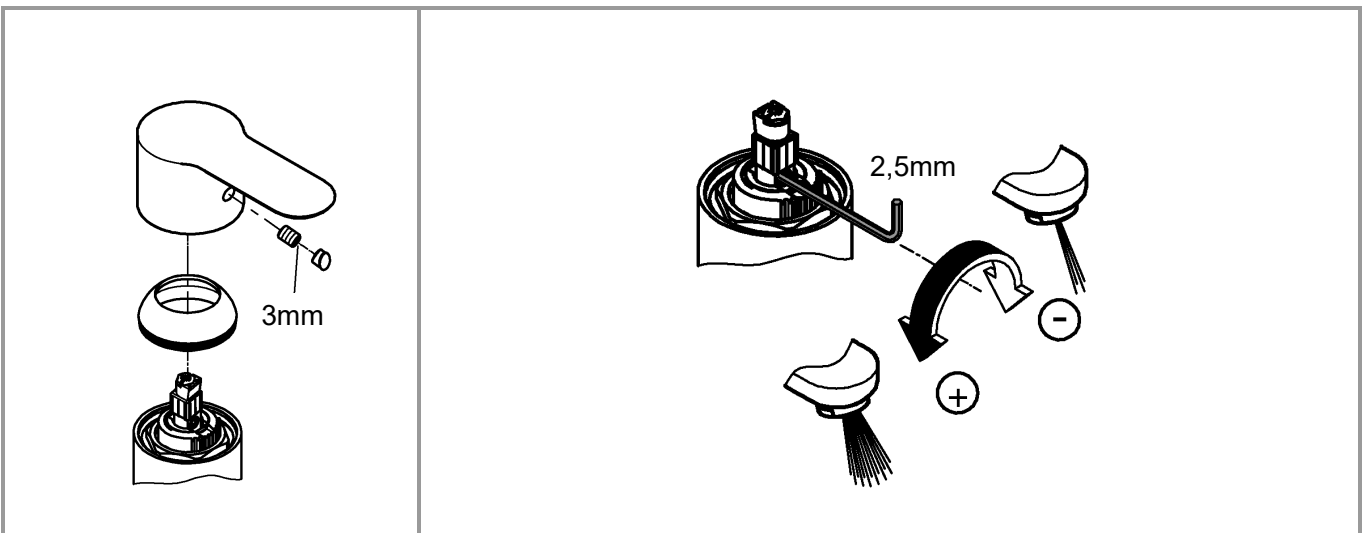

\*19 332  
32mm

*19 332 	32mm 	*19 017 	13mm 		07 052   180mm
					*07 341   350mm

Pure Freude an Wasser

**GROHE**  
WAVES

**D**

+49 571 3989 333  
helpline@grohe.de

**A**

+43 1 68060  
info-at@grohe.com