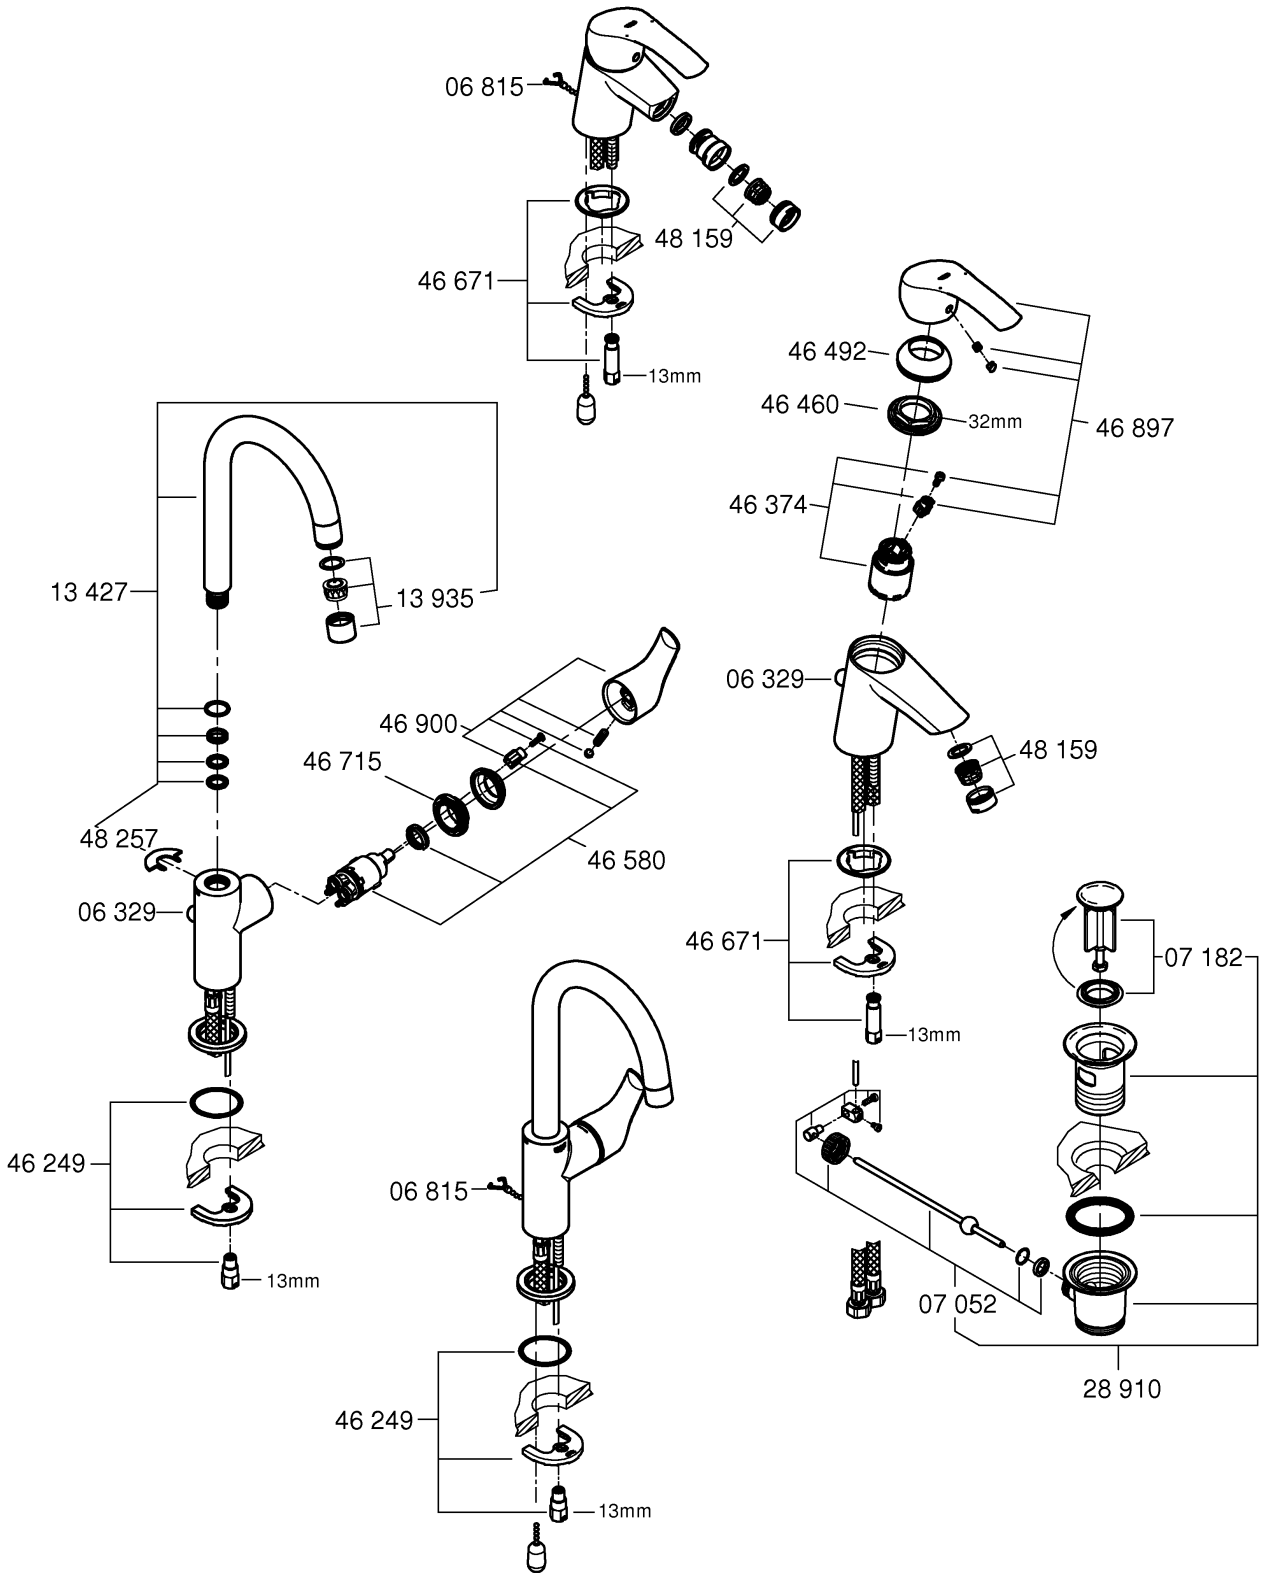

2

3

4

5

6

7

8

9

\*19 332  
32mm

*19 332 	32mm 	*19 017 	13mm 		07 052   180mm
					*07 341   350mm

Pure Freude an Wasser

**GROHE**  
WAVES

**D**

+49 571 3989 333  
helpline@grohe.de

**A**

+43 1 68060  
info-at@grohe.com