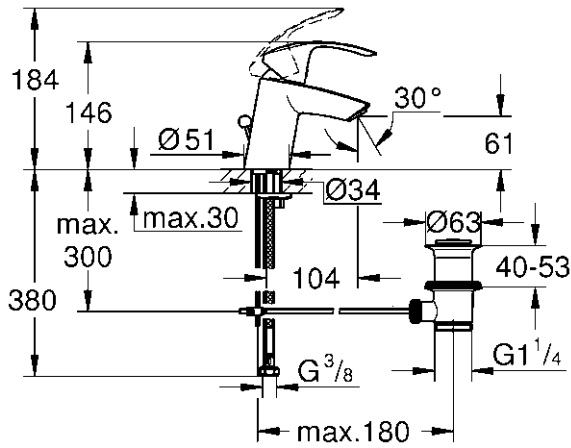

**32 467**

**32 929**

**23 947**  
**33 188**

**23 743**

DIN  
1988

DIN EN  
806

1a

1b

\*19 332  
32mm

*19 332 	32mm 	*19 017 	13mm 		07 052   180mm
					*07 341   350mm

Pure Freude an Wasser

**GROHE**  
WAVES

**D**

+49 571 3989 333  
helpline@grohe.de

**A**

+43 1 68060  
info-at@grohe.com