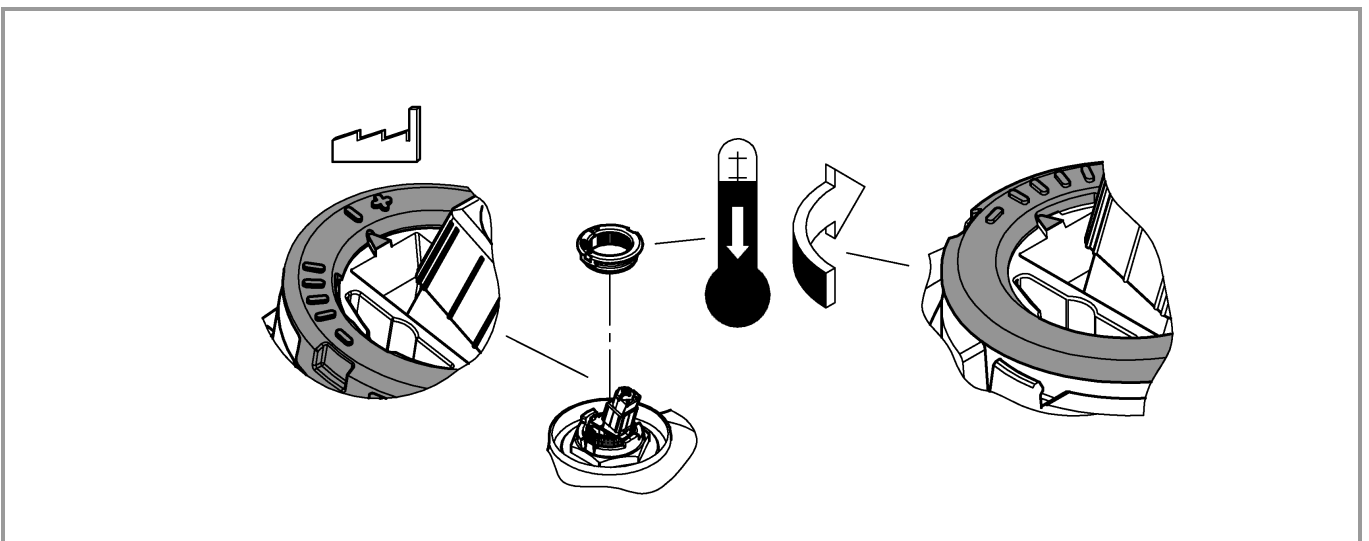

\*19 332  
32mm

*19 332 	32mm 	*19 017 	13mm 		07 052   180mm
					*07 341   350mm

Pure Freude an Wasser

**GROHE**  
WAVES

**D**

+49 571 3989 333  
helpline@grohe.de

**A**

+43 1 68060  
info-at@grohe.com